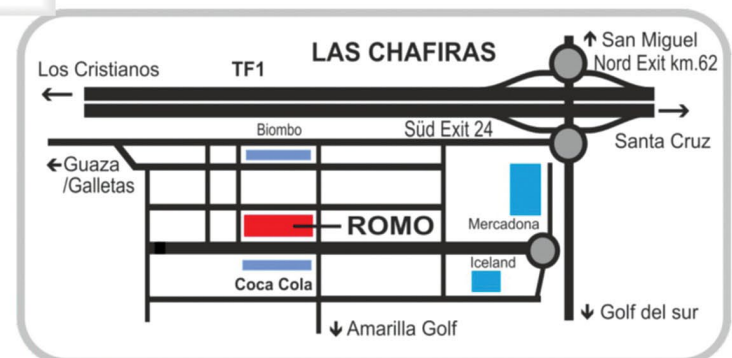

Bettenshop

ROMO

*Ein Wasserbett mit Leichtigkeit
Herkömmliche Wasserbetten wiegen bei einer Größe von 90 x 200 cm 300 bis 400 kg. Das galt es bisher in älteren Gebäuden zu berücksichtigen. Das Wasserbett wiegt nur noch ca. 120 kg. Mit diesem System machen wir aus ihrem jetzigen Bett einfach ein Wasserbett es paßt in jedes Bett.*

AQUA MED® AIR

1 Kammer -
Luftbett

AquaMed Air® Betten werden von Ärzten, Physiotherapeuten und Rückenschullehrern gleichermaßen empfohlen. Mit ihrem stufenlos regulierbaren Ein-Kammer-System ermöglichen sie auf Knopfdruck optimalen Schlafkomfort. Egal ob man lieber weich oder hart liegt, durch die flexible Druckanpassung wird für jeden ein individuelles Schlaferlebnis realisiert. Für die nötige Anpassung der Unterlage sorgt der Externe Kompressor. Die Steuerung erfolgt einfach per Fernbedienung. Entscheidend für den Erfolg dieses luftgefederten Schlafsystems ist das perfekte Zusammenspiel aller Komponenten. Der aus der Medezintechnik stammende PUR-Luftkern ist flexibel, geschmeidig und damit resistent gegen hohe mechanische und thermische Belastung. Außerdem ist das Material frei von PVC sowie Weichmachern und daher besonders verträglich. Die Polsterabdeckungen haben eine offenporige Struktur, somit feuchtigkeitsregulierend und sichern ein ideales Schlafklima

Tel. 922 73 53 35

Öffnungszeiten:

Montag - Freitag

10.00 - 18.30

Samstag

10.00 - 13.00

Industriezentrum Las Chafiras ,Autobahn Ausfahrt : 62 , Avd. Modesto Hernandez Gonzales 46

Gegenüber Coca Cola - Neben Koala Sur - 200m hinter Tinerfeña Parabrisas