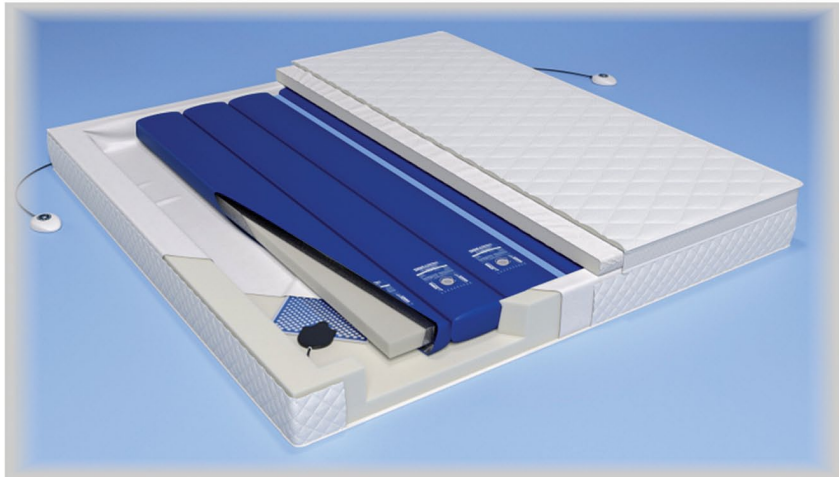

Bettenshop

ROMO

*Ein Wasserbett mit Leichtigkeit
Herkömmliche Wasserbetten wiegen bei einer Größe von 90 x 200 cm 300 bis 400 kg. Das galt es bisher in älteren Gebäuden zu berücksichtigen. Das Wasserbett wiegt nur noch ca. 120 kg. Mit diesem System machen wir aus ihrem jetzigen Bett einfach ein Wasserbett es paßt in jedes Bett.*

AQUA MED® AIR

1 Kammer -
Luftbett

AquaMed Air® Betten werden von Ärzten, Physiotherapeuten und Rückenschullehrern gleichermaßen empfohlen. Mit ihrem stufenlos regulierbaren Ein-Kammer-System ermöglichen sie auf Knopfdruck optimalen Schlafkomfort. Egal ob man lieber weich oder hart liegt, durch die flexible Druckanpassung wird für jeden ein individuelles Schlaferlebnis realisiert. Für die nötige Anpassung der Unterlage sorgt der Externe Kompressor. Die Steuerung erfolgt einfach per Fernbedienung. Entscheidend für den Erfolg dieses luftgefederten Schlafsystems ist das perfekte Zusammenspiel aller Komponenten. Der aus der Medezintechnik stammende PUR-Luftkern ist flexibel, geschmeidig und damit resistent gegen hohe mechanische und thermische Belastung. Außerdem ist das Material frei von PVC sowie Weichmachern und daher besonders verträglich. Die Polsterabdeckungen haben eine offenporige Struktur, somit feuchtigkeitsregulierend und sichern ein ideales Schlafklima

*Ein Schrankbett ist ein Idealer Platzsparer.
Mehr Raum in einem Zimmer und so einfach wie nie.
Schaffe dir ein Schlafzimmer nur dann wann man es braucht*

- **Polsterbetten & Boxspringbetten**
- **Metallbetten & Holzbetten**
- **Aqua Soma Wasserbetten & Med Air Luftbetten**
- **Matratzen (Gel , Visco , Kaltschaum , Bonell , Taschenfederkern , Microtaschenfederkern. Gel - Visco Topper Auflagen) & Holz-Lattenroste**
- **Bettwäsche & Spannbettlaken**
- **Kissen - Einziehdecken (waschbar und trocknergeeignet)**
- **Verwandlungssofas & Relax Sessel**