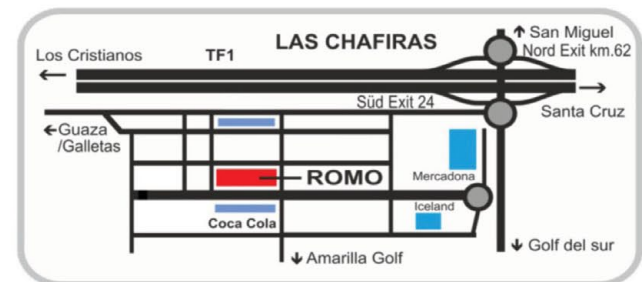

Wellnes mit Aqua Somma

demnächst im **Bettenshop**

ROMO

AquaMed **Air**

AQUA MED® AIR
1 Kammer - Luftbett

AQUA MED® AIR
3 Kammer - Luftbett

Bettenshop
ROMO

- 0 **Polsterbetten & Boxspringbetten**
- 0 **Metallbetten & Holzbetten**
- 0 **Matratzen (Gel , Visco , Kaltschaum , Bonell , Taschenfederkern , Microtaschenfederkern. Gel - Visco Topper Auflagen) & Holz-Lattenroste**
- 0 **Bettwäsche & Spannbettlaken**
- 0 **Kissen - Einziehdecken (waschbar und trocknergeeignet)**
- 0 **Verwandlungssofas & Relax Sessel**

Tel. 922 73 53 35

Öffnungszeiten:
Montag - Freitag
10.00 - 18.30
Samstag 10.00 - 13.00

Industriezentrum Las Chafiras ,Autobahn Ausfahrt : Süd 24 , Nord 62 , Avd. Modesto Hernandez Gonzales 46

Gegenüber Coca Cola - Neben Koala Sur - 200m hinter Tinerfeña Parabrissas